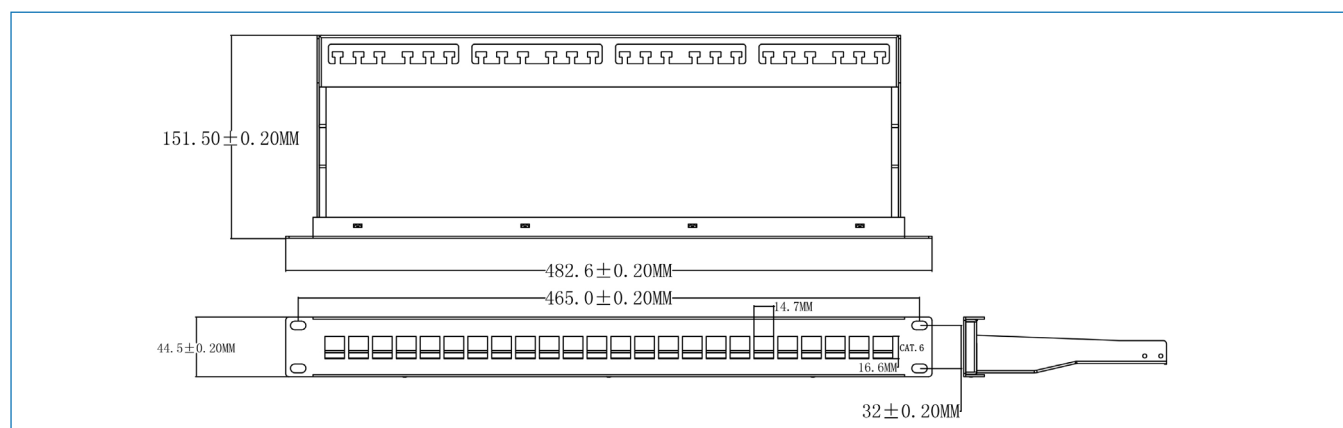

DESCRIPCIÓN

- Panel vacío para 24 conectores RJ45 de 180° en Cat.5e, 6 y 6A.
- Preparado para instalar en armarios de telecomunicaciones con normativa 19".
- Estructura de acero con pintura al polvo de color negro.
- Una bandeja trasera permite la organización del cableado posterior.
- Incluye bridas de velcro y tornillería

CARACTERÍSTICAS FÍSICAS

Alto	44,45 mm
Ancho	482,6 mm
Fondo	82,6 mm
Color	Negro

PRODUCTOS RELACIONADOS

Referencia	Descripción
7280010015	CONECTOR RJ45 HEMBRA CAT5e UTP 180°
7280010025	CONECTOR RJ45 HEMBRA CAT6 UTP 180°
7280010035	CONECTOR RJ45 HEMBRA CAT6 FTP 180°
7280010045	CONECTOR RJ45 HEMBRA CAT6A UTP 180°
7280010055	CONECTOR RJ45 HEMBRA CAT6A FTP 180°